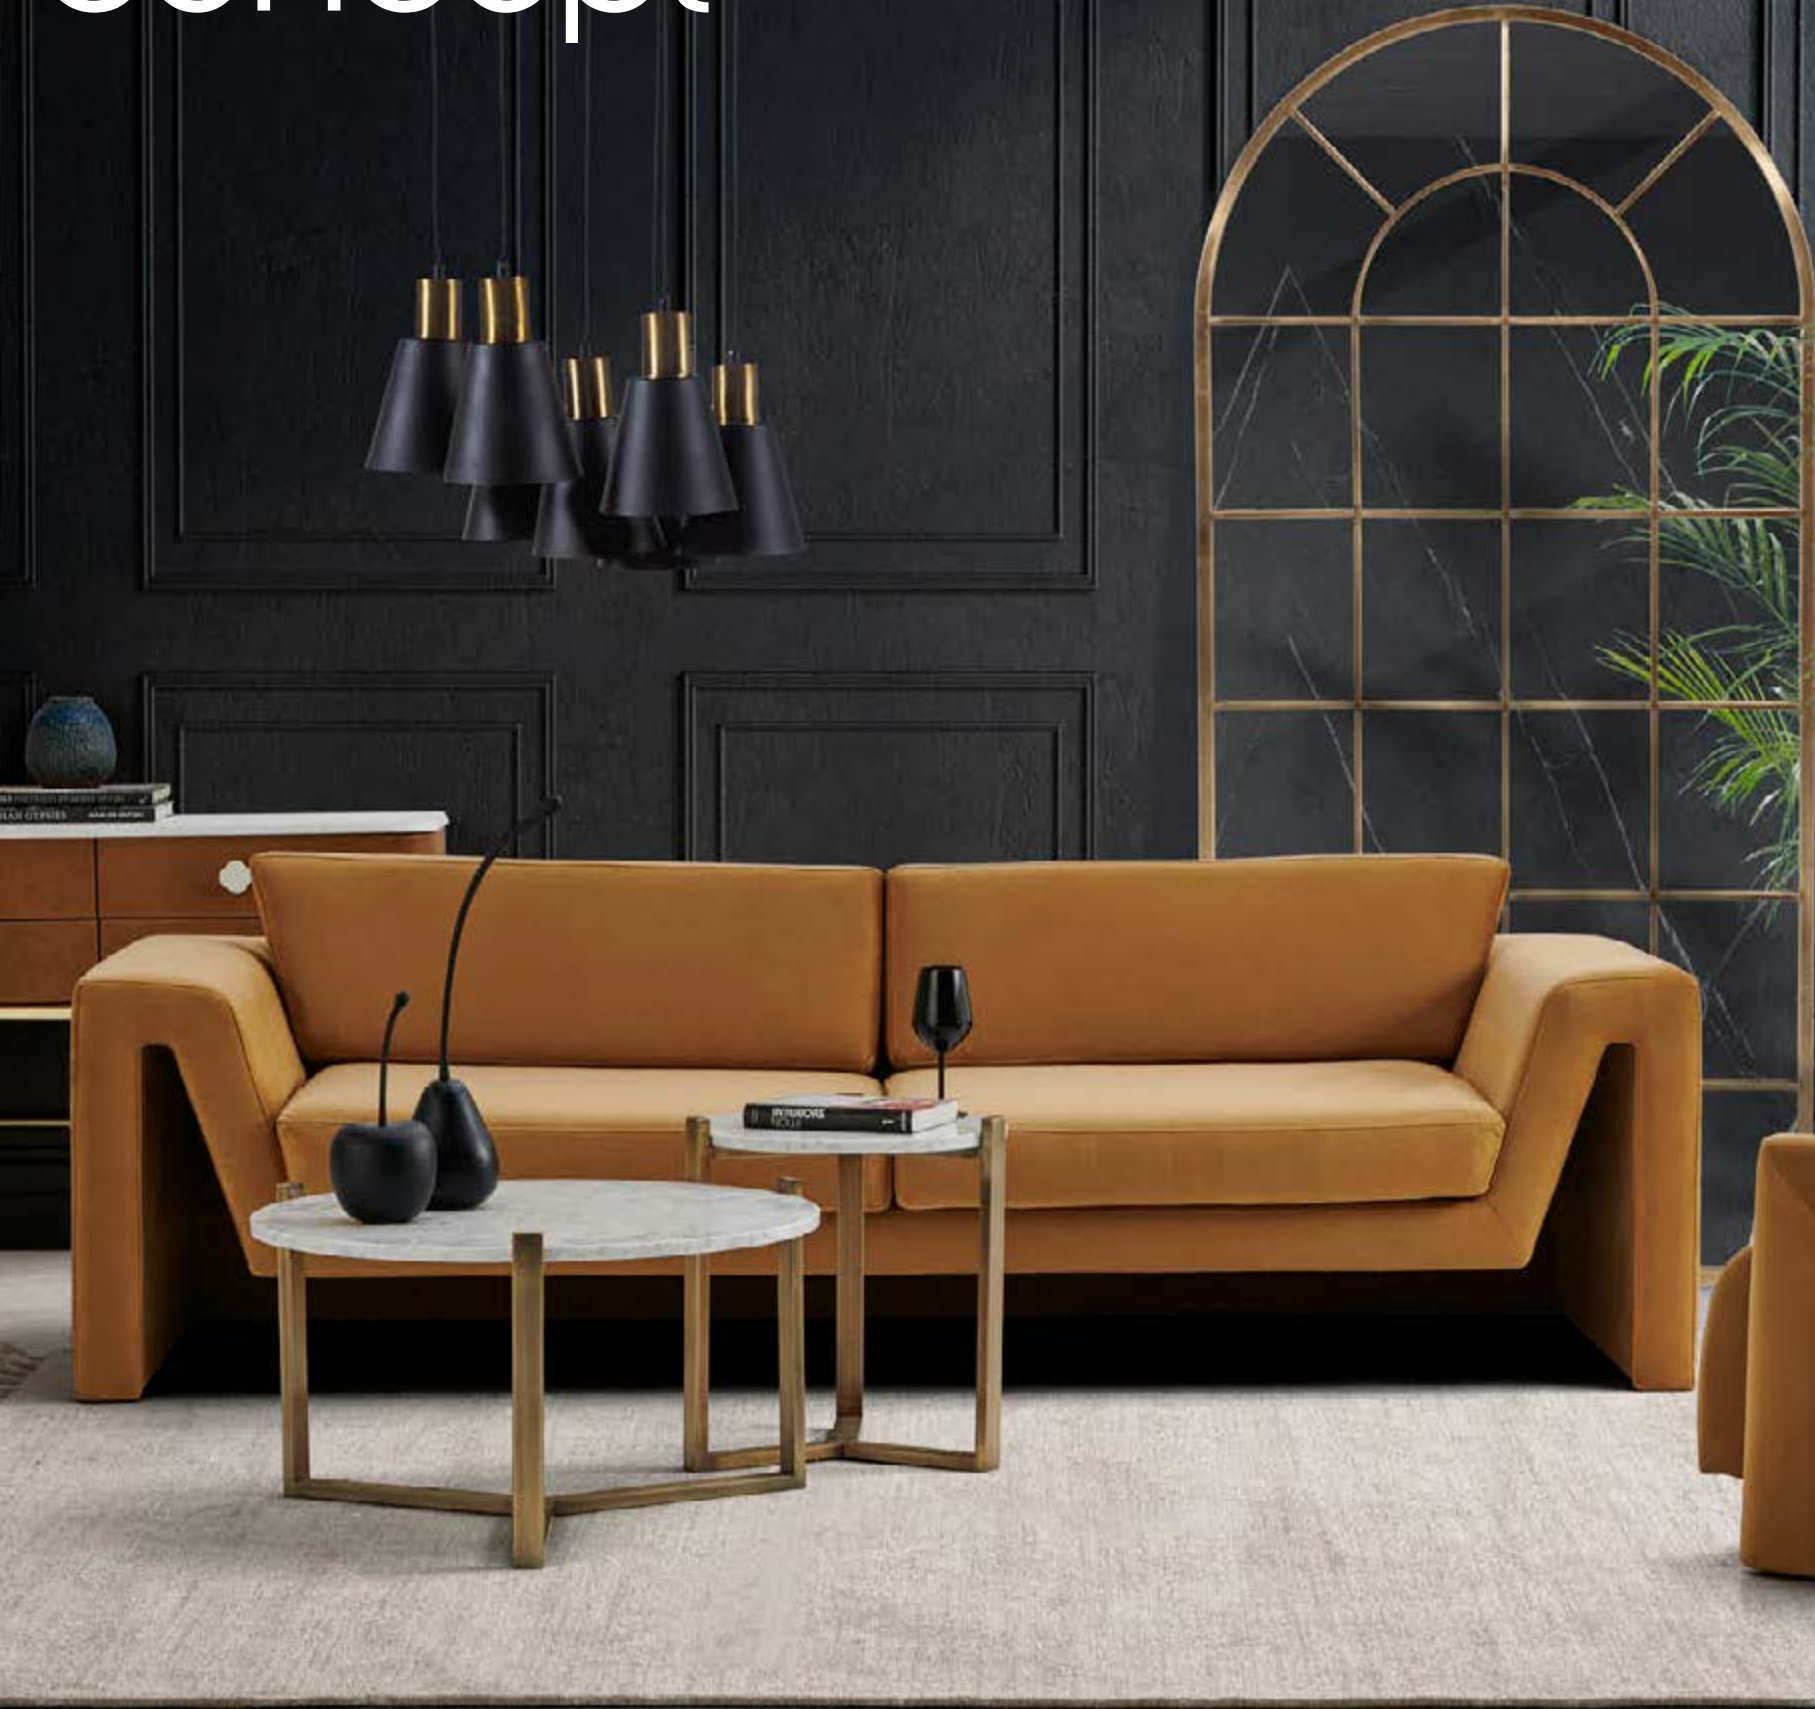

mudo  
concept

2022 SONBAHAR  
KOLEKSİYONU

A. MARS KOLTUK  
SAĞ MODÜL  
1226398

B. MARS KOLTUK  
KOLSUZ MODÜL  
1226400

C. MARS KOLTUK  
KÖŞE MODÜL  
1226401

F. MARS KOLTUK  
DİNLENME MODÜLÜ  
1226403

A. NOIR KAHVE SEHPASI  
1215621