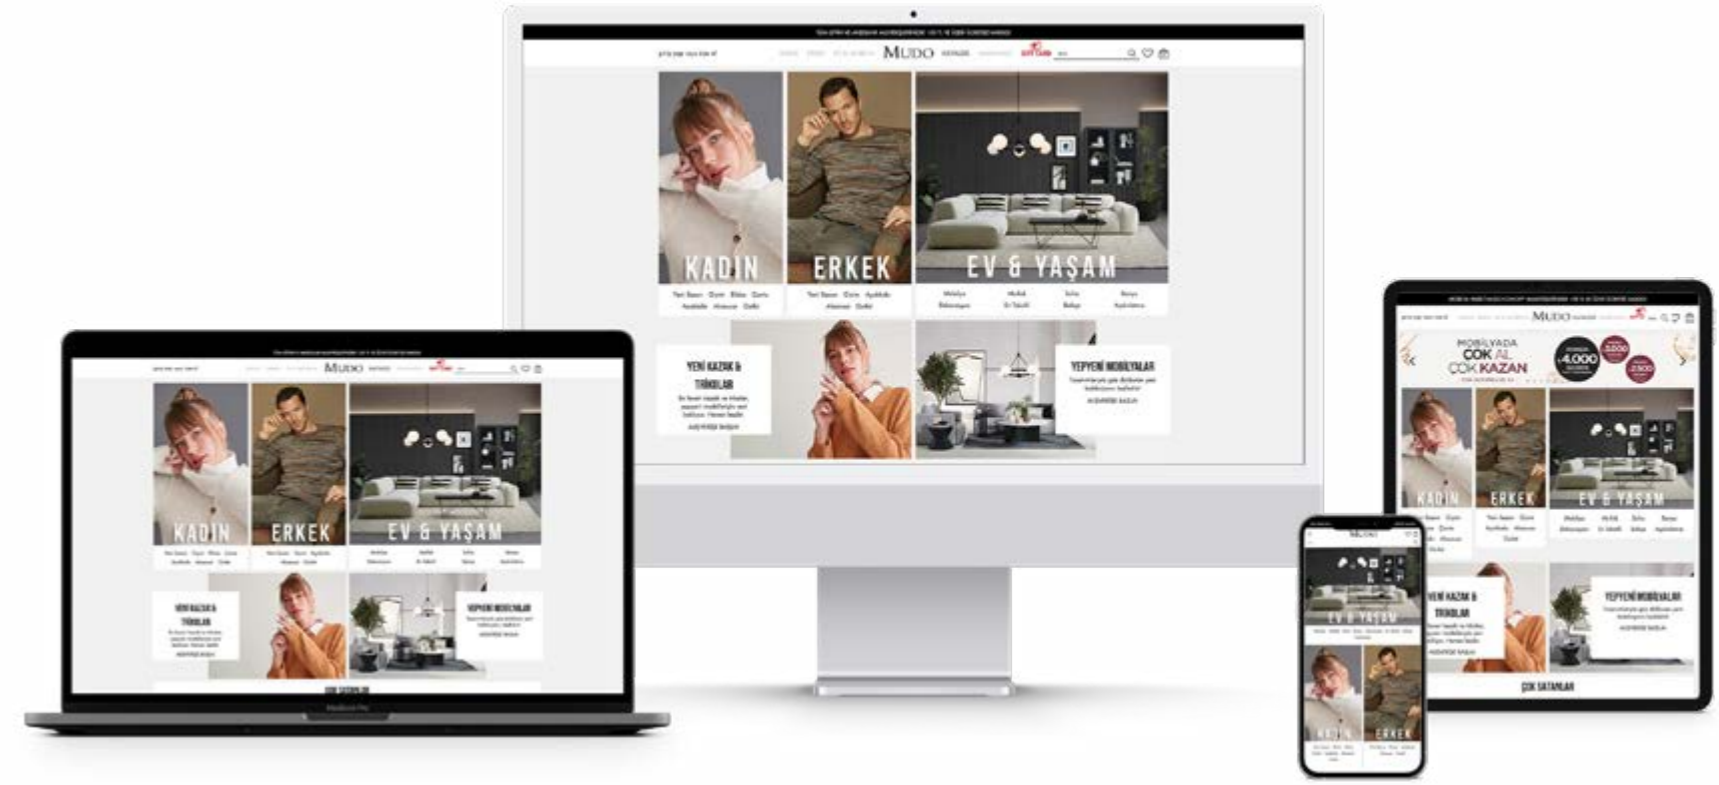

randevu için QR  
kodu okutunuz.

Siz Hayal Edin,  
Mudo Concept  
Gerçekleştirsin.

Projeye özel üretim ve toplu alımlara özel avantajlarla otel, restoran, daire ve ofisleriniz için tarzınız ne olursa olsun çözümü aynı yerde.

Kurumsal Satış & Projelendirme Ekibimizin profesyonel danışmanlık hizmeti Mudo Concept kalitesi ve estetiğiyle hayallerinizi gerçekleştiriyor...

# ONLINE BAHÇE KATALOĞUMUZU İNCELEDİNİZ Mİ?

*Açık hava keyfinize ilham kaynağı  
koleksiyonlar eşlik edecek, online keşfedin!*

**Kataloğa Git**