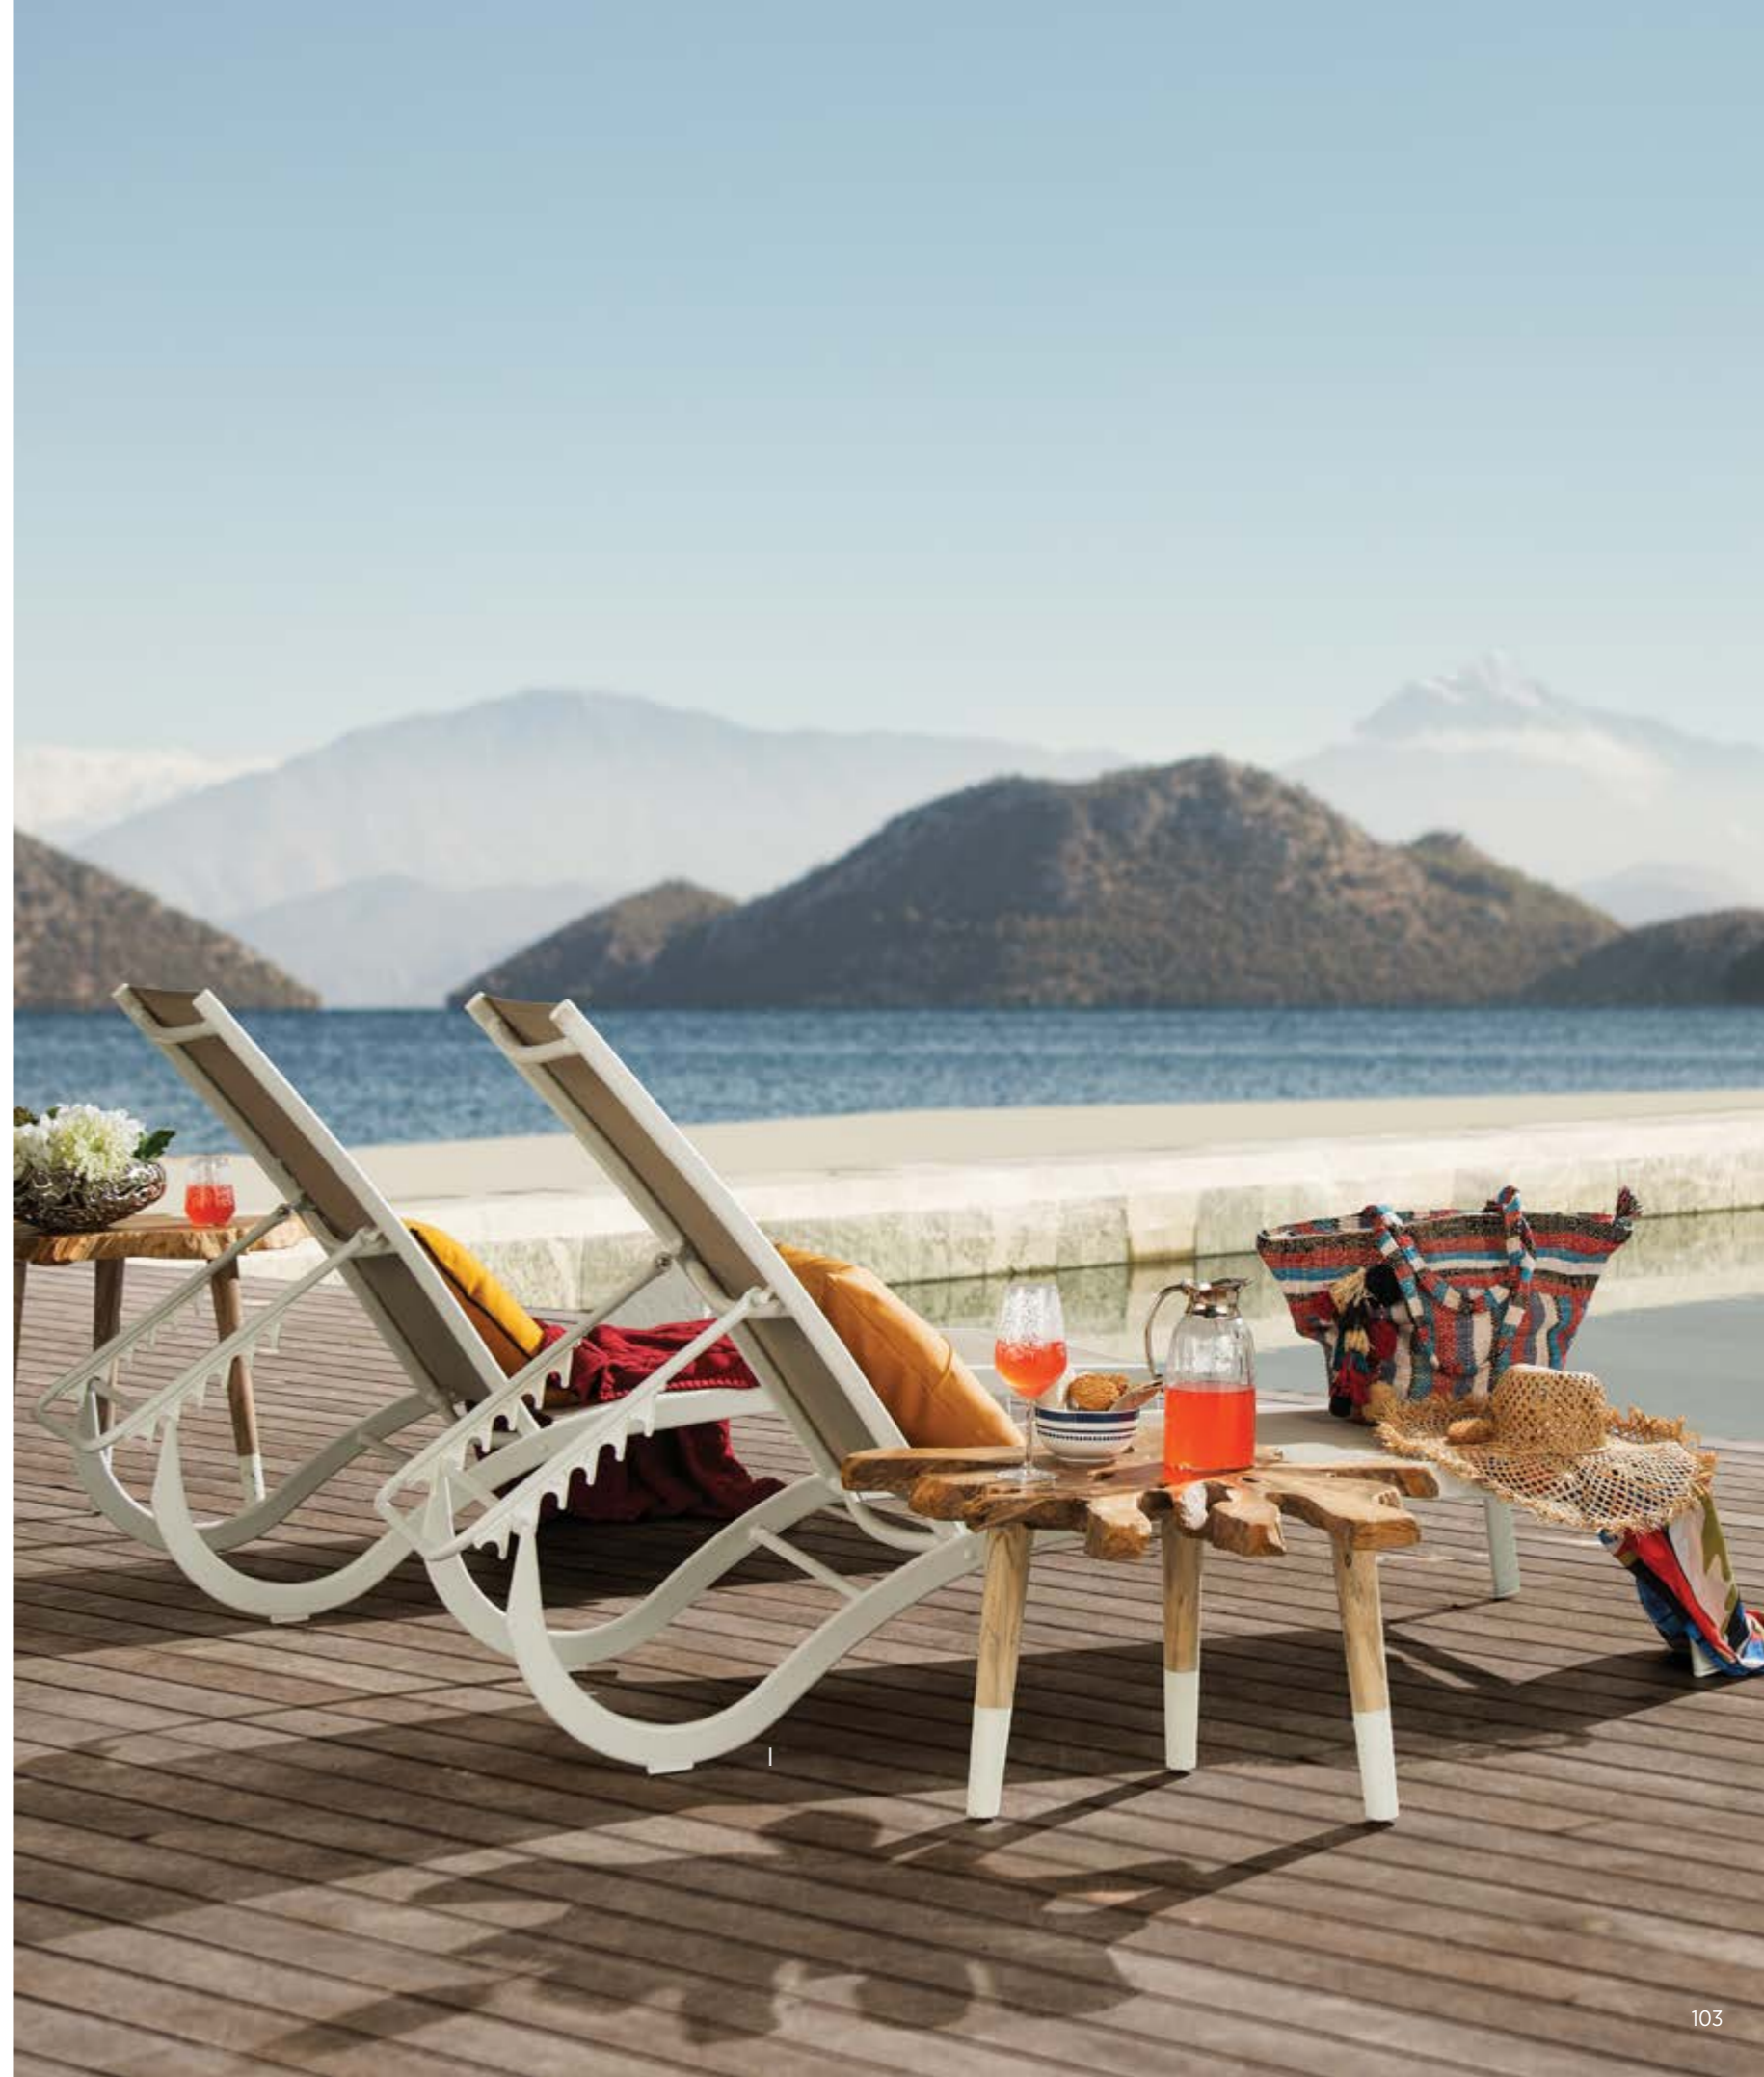

I. CORNELIA ŞEZLONG BEYAZ

Alüminyum, Tekstilen
1149577 • 63x211x98 cm

- A. MARIN KIRLENT** • Polyester • 1194718 • 45x45 cm
B. BEAD LACİVERT KASE • Seramik • 1193331 • 18x7 cm
C. BEAD LACİVERT TATLI TABAĞI • Seramik • 1193330 • 18 cm
D. PIERCE YEMEK SETİ • Alüminyum, Sentetik Rattan • 1172866
Masa: 160x90x73 cm • Sandalye: 54x58x84 cm
E. BLUE EYE TATLI TABAĞI • Seramik • 1193333 • 18 cm
F. BLUE EYE PASTA TABAĞI • Seramik • 1193332 • 24 cm
G. ARKIRON CREAM HALI • Jüt • 1185058 • 120x180 cm