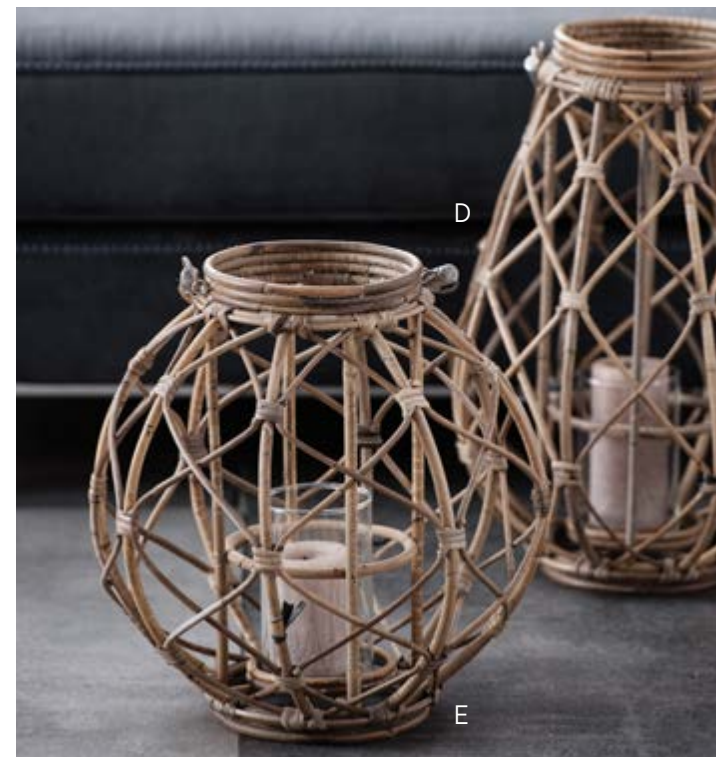

E. NATÜREL RATTAN FENER
Rattan
1195244 • 50 cm
F. MAX BAR SANDALYESİ
Metal, Rattan
1195251 • 47x54x96 cm
H. SIMONE BAR SANDALYESİ NATUREL
Metal, Rattan
1195247 • 49x55x75 cm
G. SIMONE BAR SANDALYESİ SİYAH
Metal, Rattan
1195248 • 49x55x75 cm