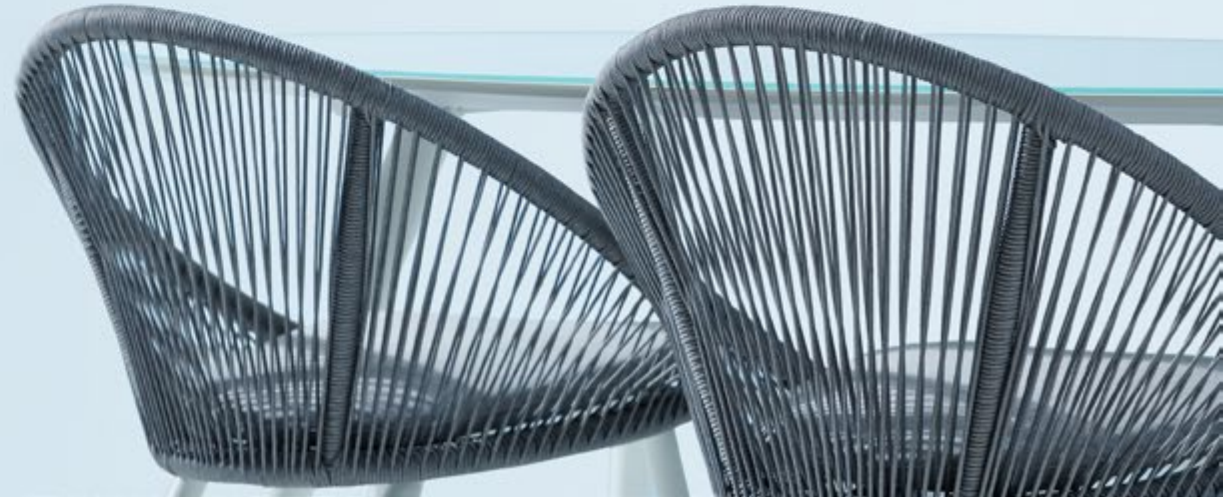

ESTETİĞİN İHTİŞAMINI EN CESUR HALİYLE SERGİLEYEN
TASARIMLAR. KEYİFLİ SOHBETLERİNİZİ STİL SAHİBİ MOBİLYALAR
İLE AIK HAVA ETKİNLİĞİNE DÖNÜŐTÜRMEYE HAZIR MISINIZ?